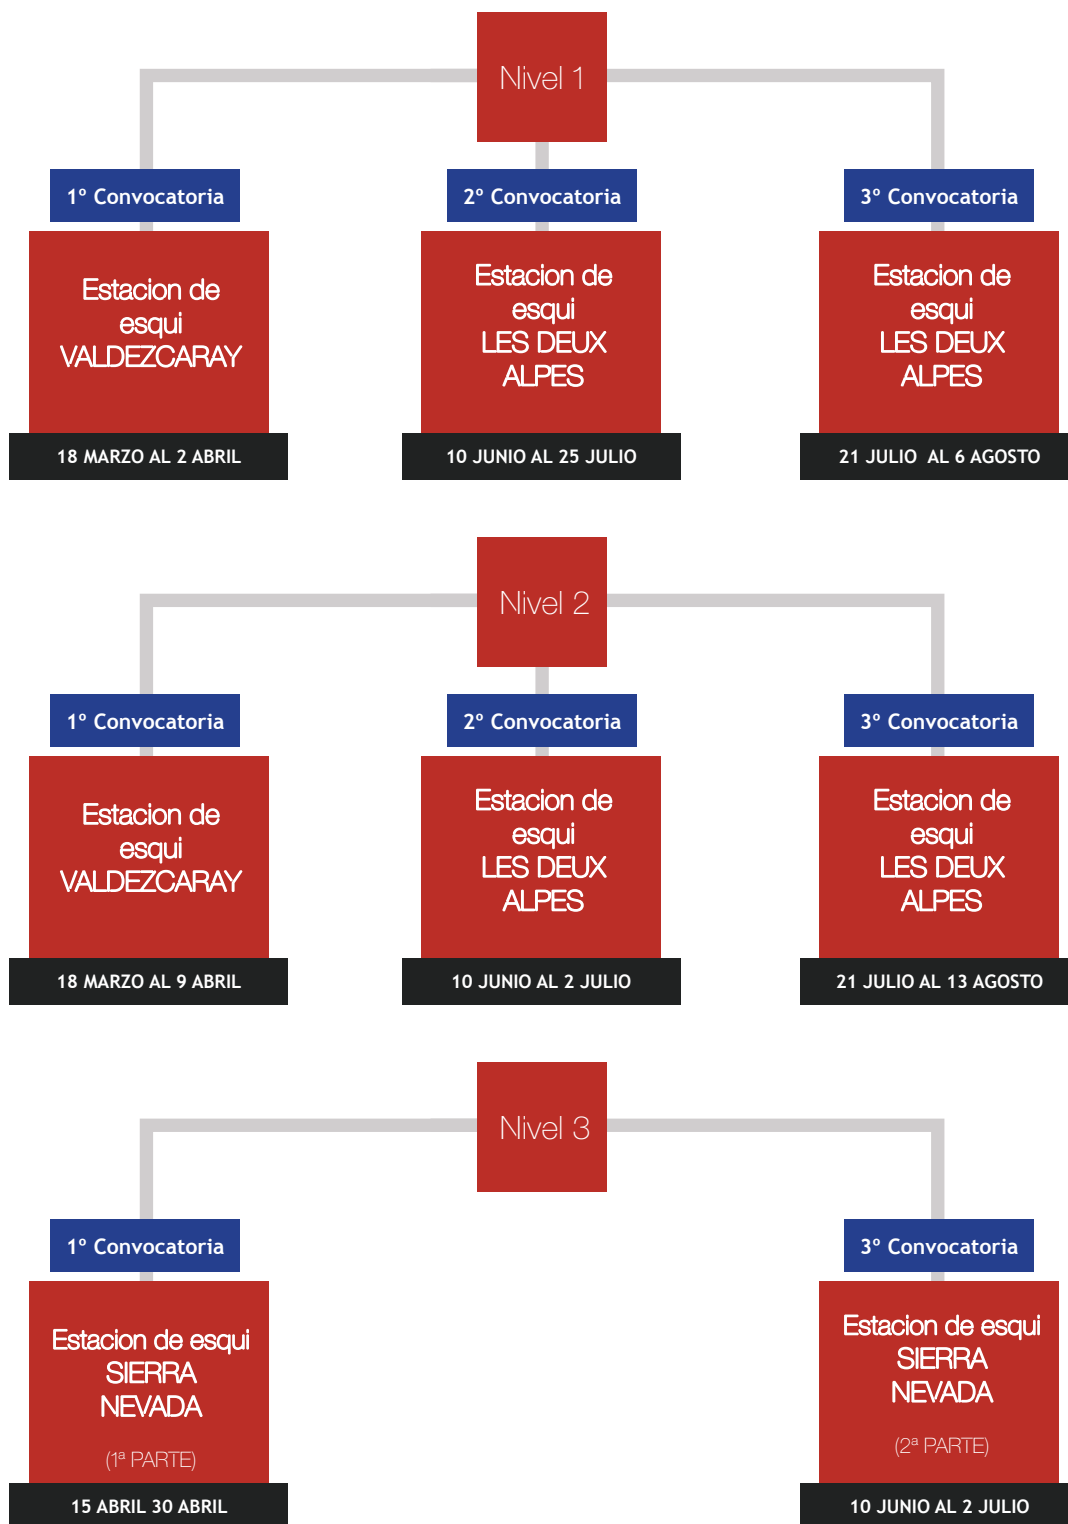

Programación · Convocatoria oficial para técnicos deportivos de ESQUI ALPINO.

**PRUEBA DE ACCESO 8 DE FEBRERO**  
**ESTACIÓN DE ESQUÍ DE NAVACERRADA**

# Esqui Alpino