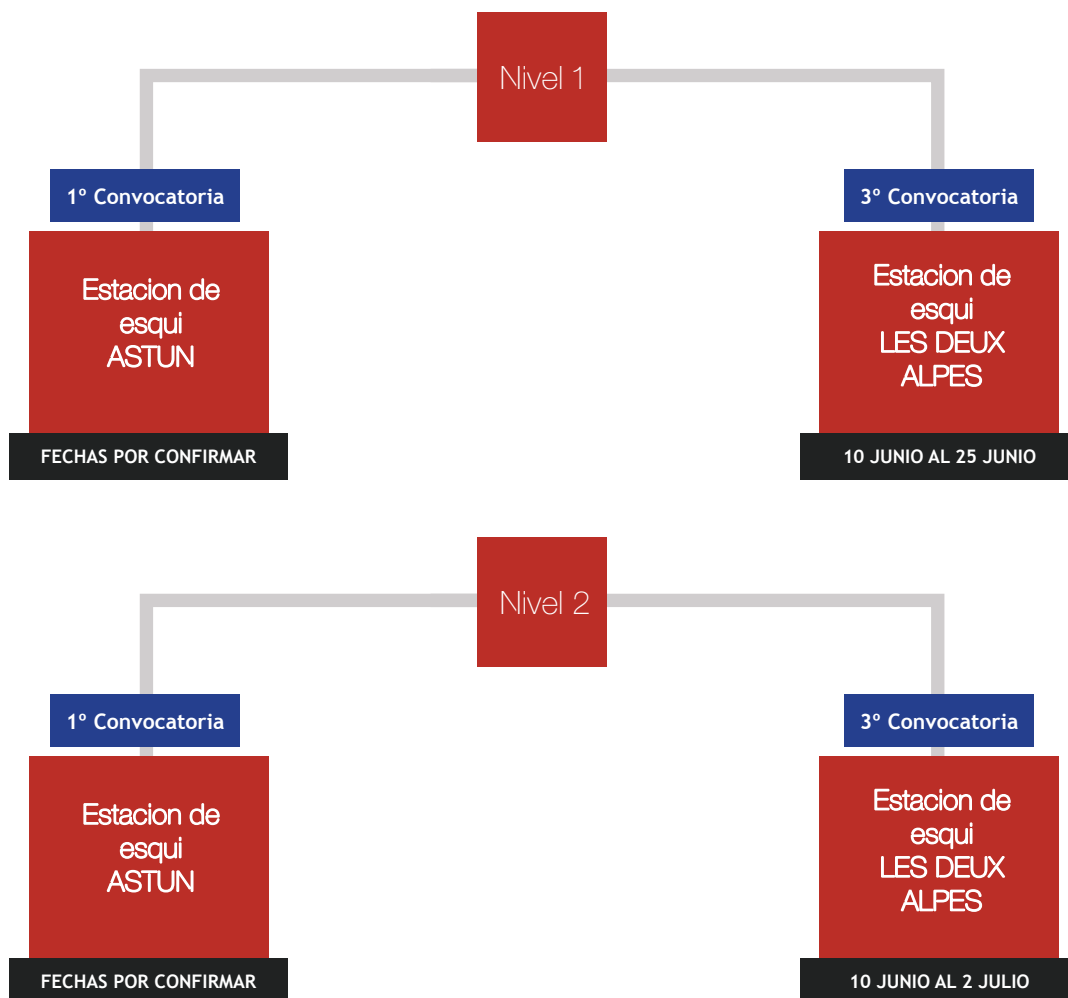

## Nivel 3

BLOQUE COMÚN	400€	500€	<b>TARIFA CURSO COMPLETO</b>  <b>3.500€*</b>
BLOQUE COMPLEMENTARIO	150€		
BLOQUE ESPECÍFICO 1ª parte*	1.500€	3.000€	
BLOQUE ESPECÍFICO 2ª parte*	1.500€		
FORMACIÓN PRÁCTICA	150€		

Matrícula: 50€

\* Se podrá financiar el precio del curso completo y el precio del bloque específico. Consultar condiciones.

Programación · Convocatoria oficial para técnicos deportivos de SNOWBOARD.

**PRUEBA DE ACCESO 8 DE FEBRERO**  
**ESTACIÓN DE ESQUÍ DE NAVACERRADA**